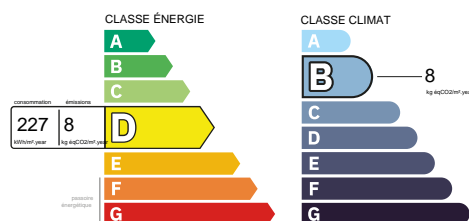

Investissement locatif ou résidence principale

110,000 €

A3A Immobilier
Rue Mably
38270 Beaurepaire - France
Phone : +33 (0)4 74 79 19 20

Not contractual information

Sale Village house - Saint-Uze

A3A Immobilier
Rue Mably
38270 Beaurepaire - France
Phone : +33 (0)4 74 79 19 20