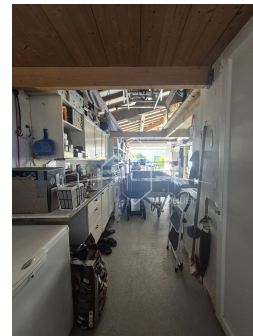

Sale House - Saint-Maurice-l'Exil

A3A Immobilier
Rue Mably
38270 Beaurepaire - France
Phone : +33 (0)4 74 79 19 20

Not contractual information