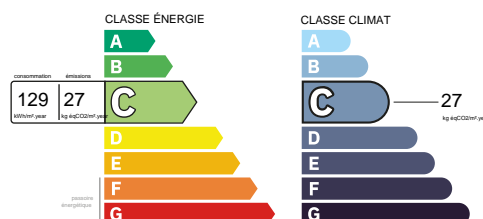

Not contractual information