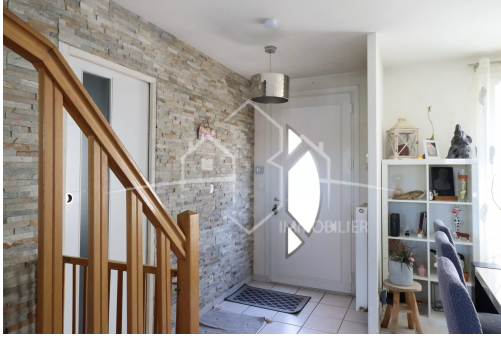

Sale House - Saint-Maurice-l'Exil

A3A Immobilier
Rue Mably
38270 Beaurepaire - France
Phone : +33 (0)4 74 79 19 20

Not contractual information