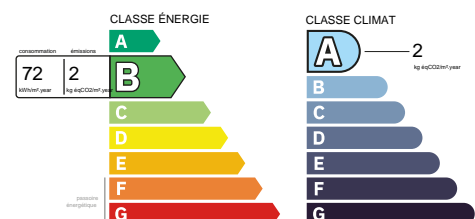

Not contractual information