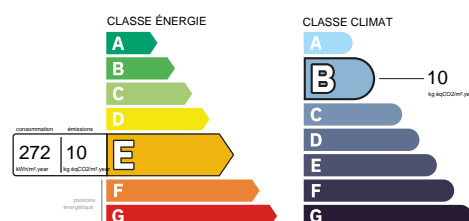

550 € / Month

A3A Immobilier
Rue Mably
38270 Beaurepaire - France
Phone : +33 (0)4 74 79 19 20