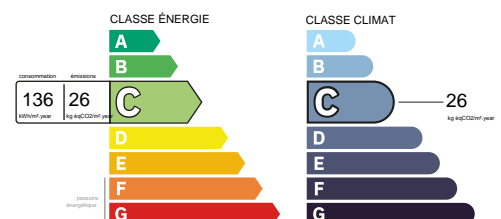

Not contractual information