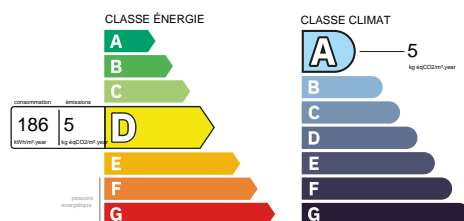

# Location Appartement - Andance

433.42 € / Month

A3A Immobilier  
Rue Mably  
38270 Beaurepaire - France  
Phone : +33 (0)4 74 79 19 20

Not contractual information